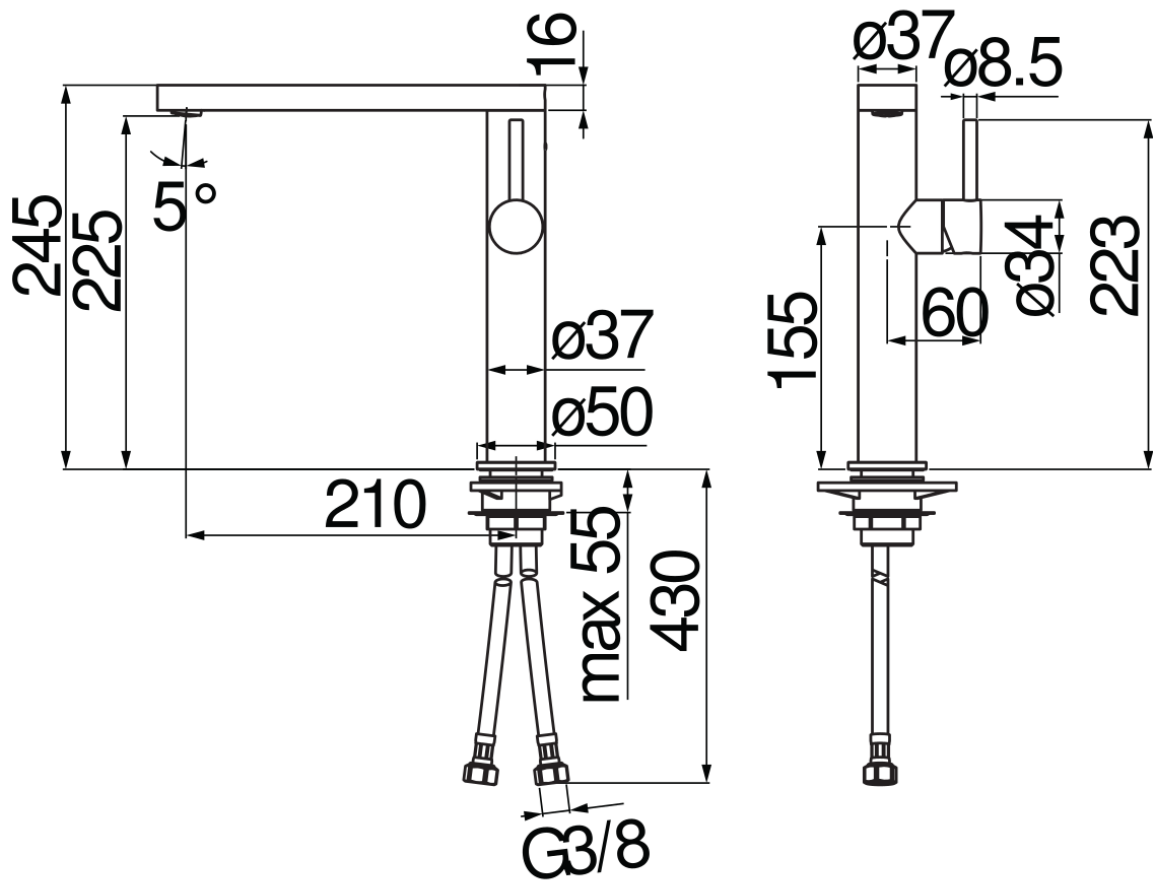

SPECIFICHE

Monocomando Velvet black con rivestimento FENIX NTM®
Velvet black
Bocca girevole 360°
Aeratore anticalcare M 24 x 1
Flessibili inox ø 3/8"
Limitatore di portata con freno al 50%

CERTIFICAZIONI

DIAGRAMMA DI PORTATA: ACQUA CALDA/FREDDA

DIAGRAMMA DI PORTATA: ACQUA MISCELATA